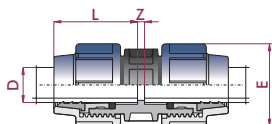

### PP-P. 05. CP

- Coupling
- Comp x Comp

- Manchon
- Comp x Comp

- Manguito
- Comp x Comp

- União
- Junta rápida x Junta rápida

D	CODE	REF.	DN	PN	L	Z	E
16 x 16	01548	11 05 016	10	16	49	4	47
20 x 20	01549	11 05 020	15	16	49	4	47
25 x 25	01550	11 05 025	20	16	58	4	56
32 x 32	01551	11 05 032	25	16	81	4	65
40 x 40	01552	11 05 040	32	16	92	5	81
50 x 50	01553	11 05 050	40	16	108	8	92
63 x 63	01554	11 05 063	50	16	125	8	114
75 x 75	01555	11 05 075	65	10	140	10	128
90 x 90	17916	11 05 090	80	10	147,5	10	152
110 x 110	17917	11 05 110	100	10	167	12	182