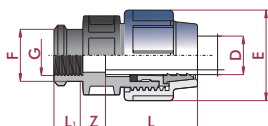

D x G	CODE	REF.	DN	PN	L	L₁	Z	E	F
16 x 3/8"	01565	11 05 416	10 x 10	10	49	15	11	47	27
16 x 1/2"	07349	11 05 417	10 x 15	10	49	16	11	47	27
20 x 1/2"	01566	11 05 420	15 x 15	10	49	16	11	47	27
20 x 3/4"	01567	11 05 421	15 x 20	10	49	19	11	47	34
25 x 1/2"	01568	11 05 424	20 x 15	10	58	16	12	56	27
25 x 3/4"	01569	11 05 425	20 x 20	10	58	19	12	56	34
25 x 1"	01570	11 05 426	20 x 25	10	53	22	12	56	41
32 x 3/4"	01571	11 05 431	25 x 20	10	81	19	15	65	34
32 x 1"	01572	11 05 432	25 x 25	10	81	22	15	65	41
40 x 1"	01573	11 05 439	32 x 25	10	92	22	17	81	41
40 x 1 1/4"	01574	11 05 440	32 x 32	10	92	24	17	81	52
50 x 1 1/4"	01575	11 05 449	40 x 32	10	108	24	17	92	52
50 x 1 1/2"	01576	11 05 450	40 x 40	10	108	24	17	92	61
50 x 2"	01577	11 05 451	40 x 50	10	108	28	17	92	76
63 x 2"	01578	11 05 463	50 x 50	10	125	28	19	114	76
75 x 2"	01579	11 05 474	65 x 50	10	140	28	39	128	76
75 x 2 1/2"	01580	11 05 475	65 x 65	10	140	33	39	128	88
75 x 3"	20786	11 05 476	65 x 80	10	140	33	39	128	113
90 x 2"	17921	11 05 488	80 x 50	10	147,5	32	8	152	87
90 x 2 1/2"	17922	11 05 489	80 x 65	10	147,5	32	10	152	106
90 x 3"	17923	11 05 490	80 x 80	10	147,5	34	8	152	113
90 x 4"	17924	11 05 491	80 x 100	10	147,5	38	29	152	135
110 x 2"	17925	11 05 508	100 x 50	10	167	32	14	182	87
110 x 3"	17926	11 05 509	100 x 80	10	167	34	12	182	119
110 x 4"	17927	11 05 510	100 x 100	10	167	38	8	182	144